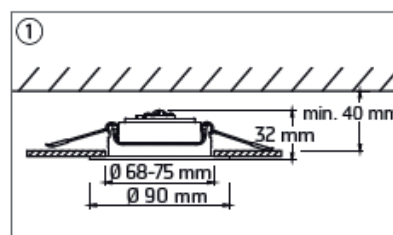

Kennzeichnung