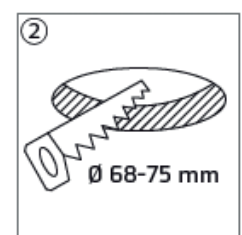

Kennzeichnung