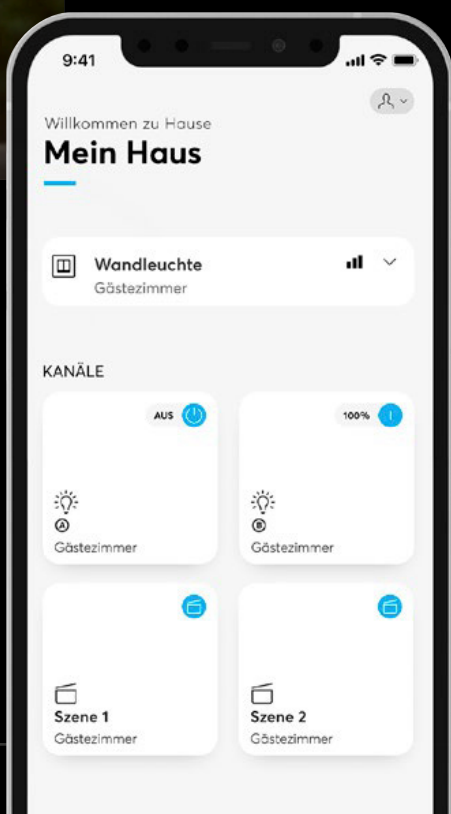

NATÜRLICH AUCH SMART

Busch-art linear ist auch intelligent. Und in dieser Eigenschaft ebenfalls breit aufgestellt – für KNX und Busch-free@home®. Das Konzept der neuen Serie entspricht vollkommen dem, was Smarter Home ausmacht: Nachhaltigkeit, Langlebigkeit, Zeitlosigkeit, Qualität – und grenzenlose Freude an intuitiv bedienbarer Gebäude-technik. Mit Busch-art linear das Smarter Home ganz neu erleben.

Smarter Home mit einfachster Bedienung, die darüber hinaus auch viel Spaß macht: über die App auf dem Smartphone.