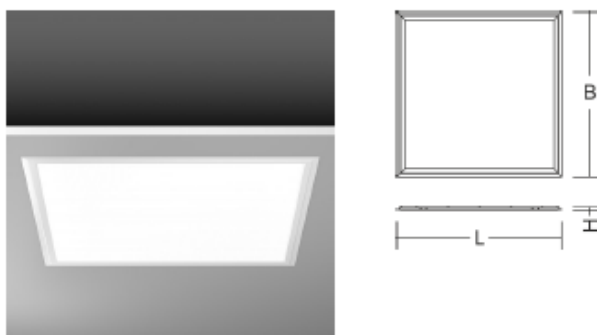

RZB Deckeneinbauleuchte Sidelite ECO

Deckeneinbau bzw. Einlegeleuchte
 Rahmen Aluminium pulverbeschichtet weiß,
 Diffusor Kunststoff (PMMA) opal bzw. mikroprismatisch/opal
 IP40, IK03, SKI,
 Federn für Deckeneinbau serienmäßig im Lieferumfang enthalten
 (Deckenstärke: 1-25 mm)
 Betriebsgerät im Lieferumfang enthalten (H32mm) extern!
 50000 Std. (L70/B10)

Art-Nr.	Beschreibung 1	Beschreibung 2	UGR*
4832898	RZB 311668.002.1 Sidelite ECO 34W 840 klar (mikroprismatisch/opal)	4000K 3700lm 622x622x45 LED A+	18,3
4833004	RZB 311667.002 Sidelite ECO 34W 840 opal	4000K 3700lm 622x622x45 LED A+	20,3
4832878	RZB 981983.002 Anbaugehäuse	280x140x38	