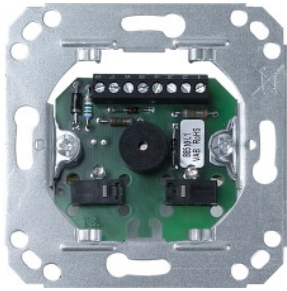

Ruf-/Abstelltaster

Artikel-Nr. 73642B3

Ruf-/Abstelltaster mit uP-Tragering und Spreizkrallenbefestigung für uP-Schalterdosen.

Schutzart	IP40, mit zugehöriger Abdeckplatte
Befestigung	in uP-Dose, DIN 49073
Abmessungen	B: 71 mm H: 71 mm T: 25 mm (Einbautiefe)

Leistungsmerkmale:

- 1 Taster für Abstell- und Anwesenheitsfunktion
- 1 LED-Erinnerungslampe ? grün
- 1 Schallgeber für Rufnachsendung
- 1 Taster für Ruffunktion
- 1 LED-Findelicht und Beruhigungslampe ? rot

Zubehör:

- 88882A3N Abdeckplatte mit Tasten rot und grün
- 88882P3N Abdeckplatte für Dienstzimmereinheit